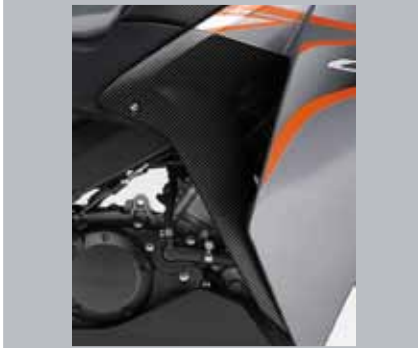

Seitenverkleidungs Set

Linke und rechte Seitenverkleidung.
Im Carbon Look.

08F61-KYJ-800