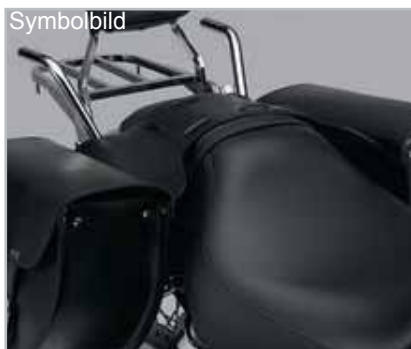

Halter Überwurfetaschen

08L56-MGR-800