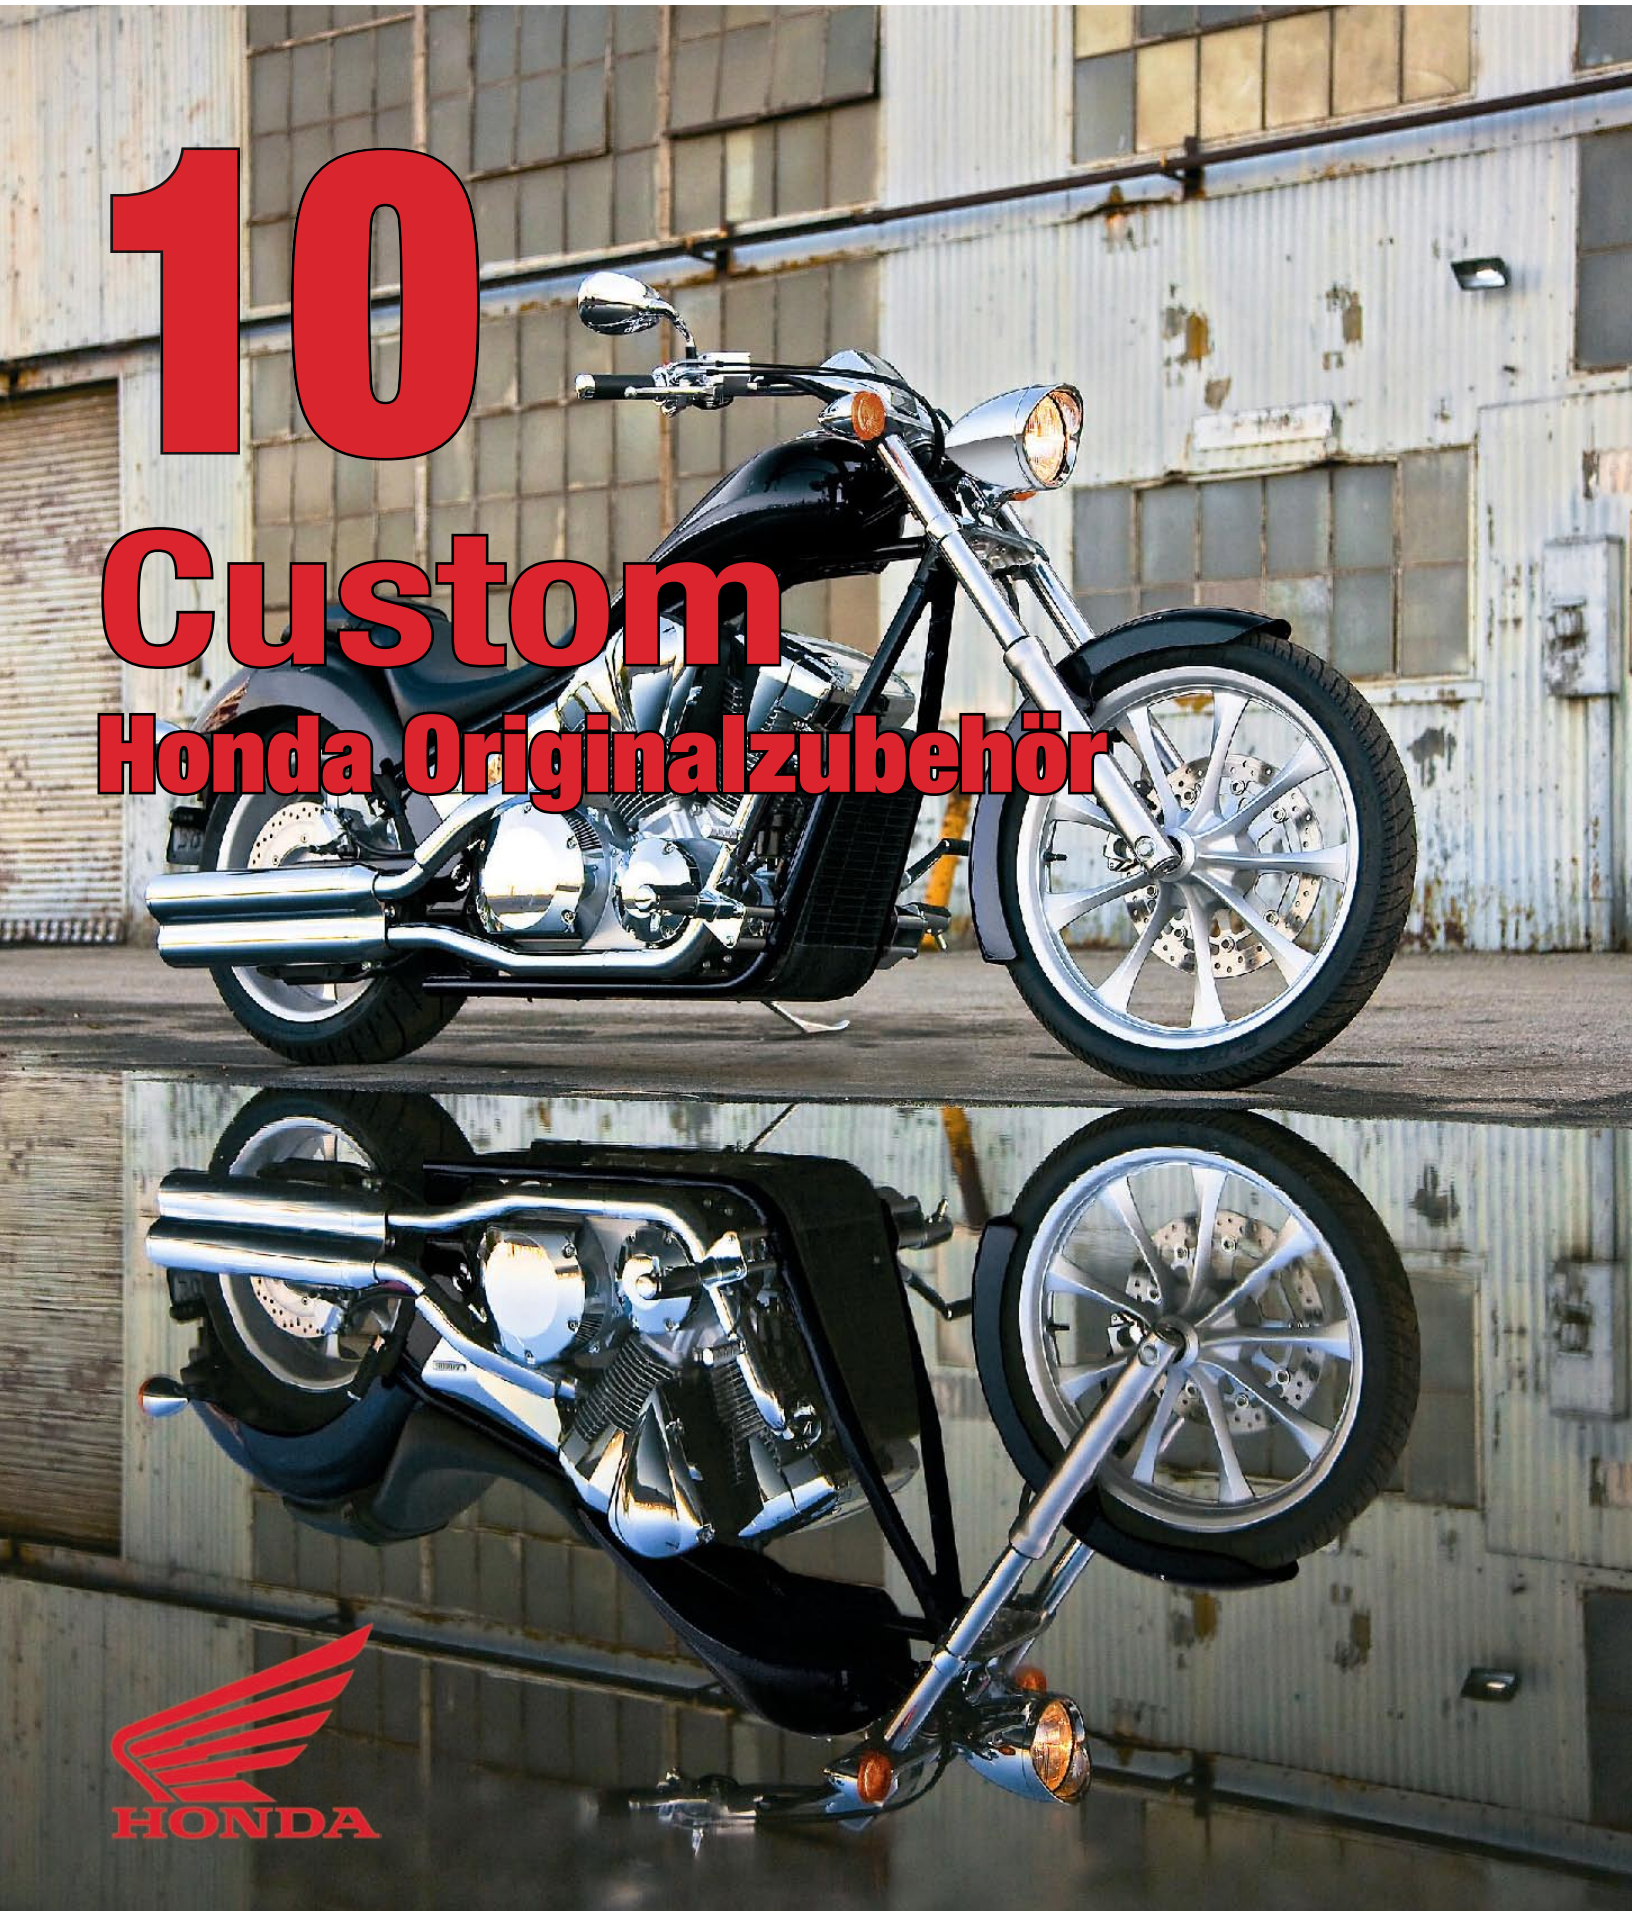

10 Custom Honda Originalzubehör

INHALTSVERZEICHNIS CUSTOM

S. 2

Stellen Sie sich Ihre Honda je nach Ihren persönlichen Ansprüchen zusammen mit Original-Zubehörteilen von Honda, die sorgfältig getestet wurden und die höchste Qualitätskriterien erfüllen. Alle sind besonders für Ihr bevorzugtes Modell hergestellt und wir bieten Ihnen eine Garantie von zwei Jahren. Diese Original-Zubehörteile von Honda wurden ausschließlich für Ihr unbegrenztes Fahrvergnügen entworfen.