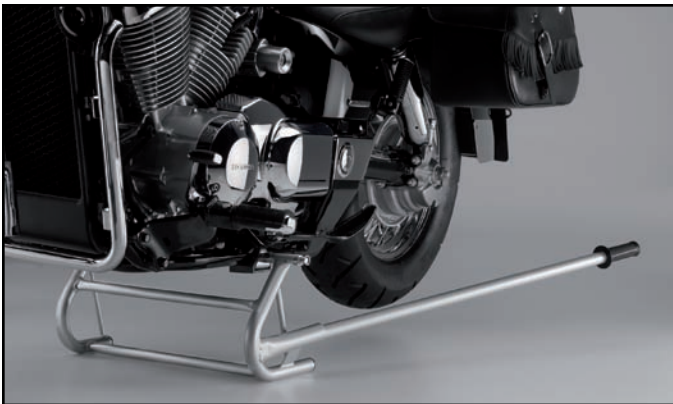

Heizgriffsatz

360°, 5 Stufen.

08T50 13C 801

352,00 Euro

AVERTO Alarmanlage

Alarmsystem mit Sirene, Immobilizer und Bewegungsmelder, Batterieentladeschutz und Fernbedienung.

08E55 MFE 800A . 368,00 Euro

Reparaturständer