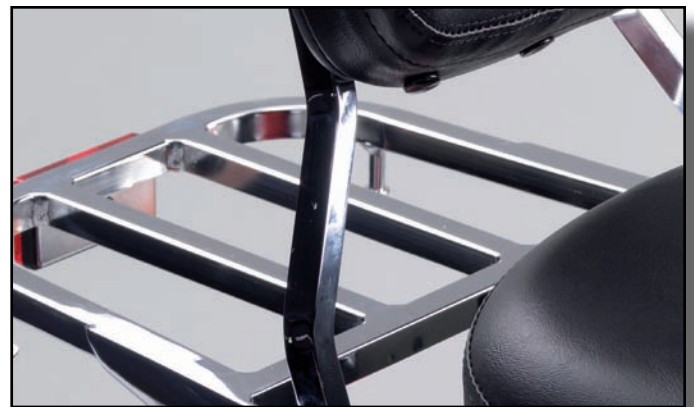

Montagekit

Zum Befestigen von Sissybar o. Gepäckträger.

08F75 MEG 800

133,00 Euro