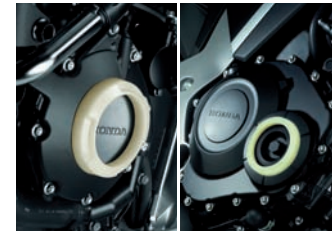

Kurbelgehäuse Schutz

Aus Nylon.

08F48-MFN-800