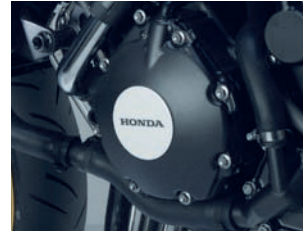

Kupplungsgehäusedekor lack.

Lackiert in Fahrzeugfarbe.

08F48-MFN-820A Pearl Cool White
08F48-MFN-850A Pearl Sienna Red

CB1000R