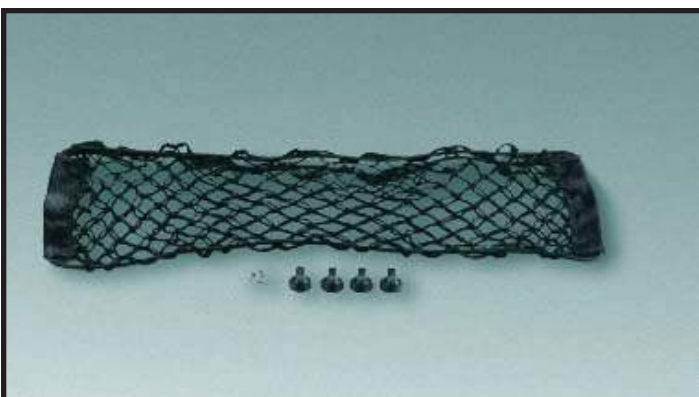

Gepäcknetz für das Top Case

08L63 MCA 800

44,00 Euro