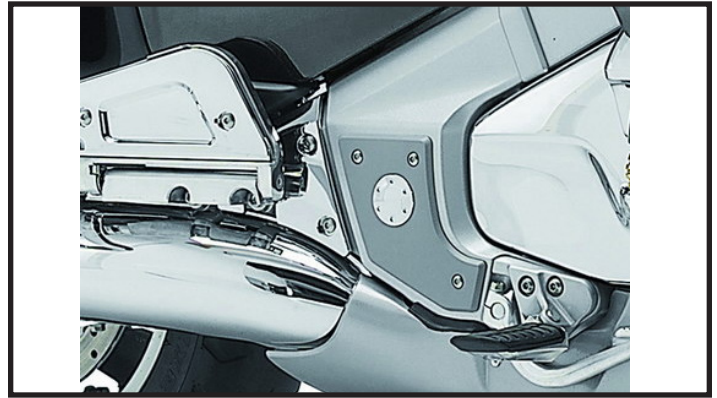

Schwingenlagerabdeckung

Verchromter Kunststoff mit Goldwing Logo.

08F68 MCA 800

173,00 Euro