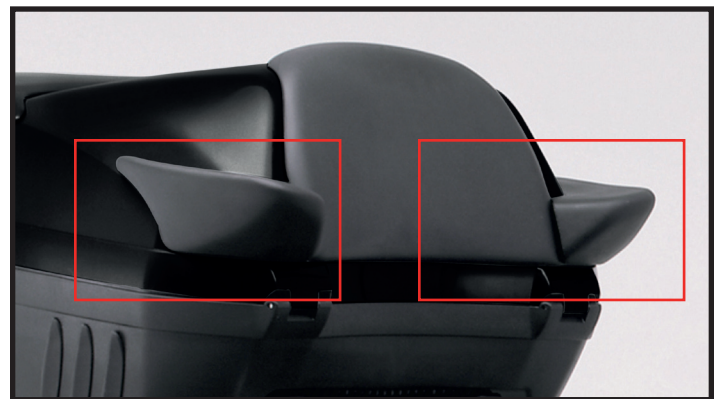

**Gepäcksnetz**

08L63 KAZ 011

22,00 Euro

**Koffersatz Schutz**

Kann in Fahrzeugfarbe lackiert werden,

08P76 MCS 800

43,00 Euro

**Sozius Armlehnsatz**