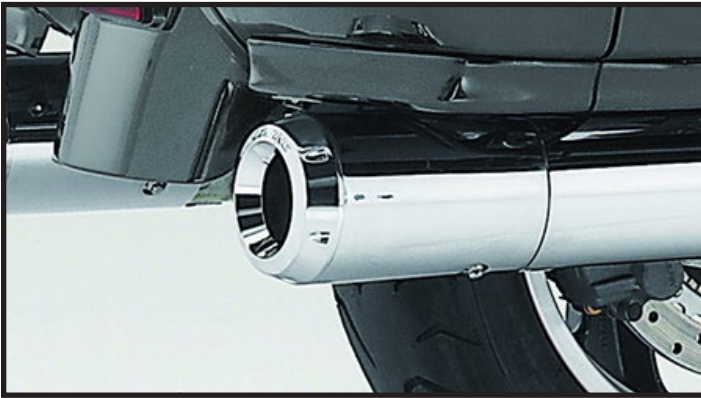

Auspuffenstücke Rund

Verchromte Druckguss-Alu-Stahlkonstruktion, leicht zu montieren.

08F53 MCA 800K

351,00 Euro