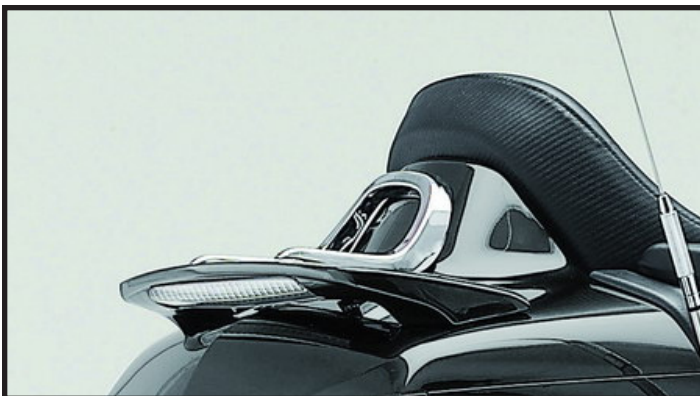

Spoiler Dekor

Verchromter Aluminium Teil, integriert sich optimal in den Heckspoiler

08L42 MCA 800A 159,00 Euro