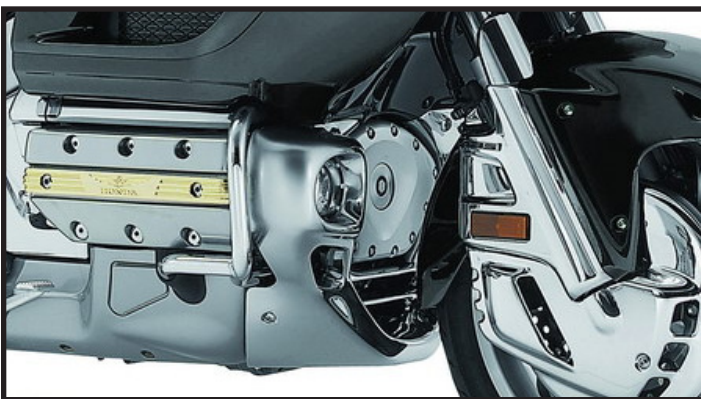

Motorverkleidung

Verchromter Spritzguss.

08F81 MCA 801

293,00 Euro