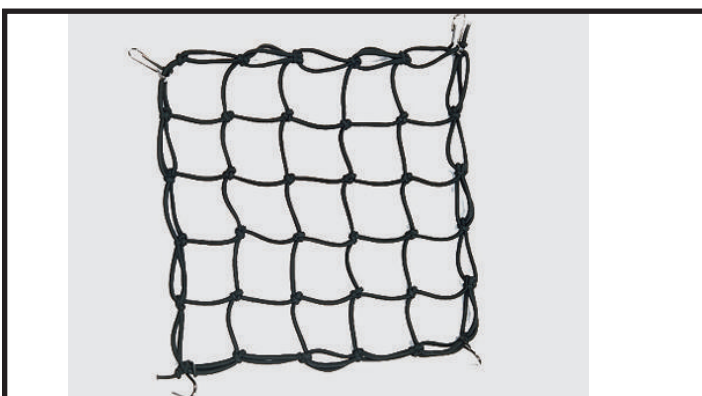

Gepäcksnetz

08L63 KAZ 011 **22,00 Euro**