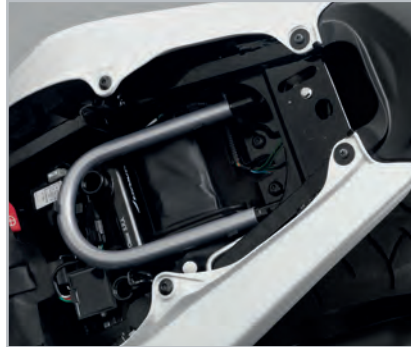

U-Schloss

Kann unter Sitzbank verstaut werden.

08M53-MFL-800