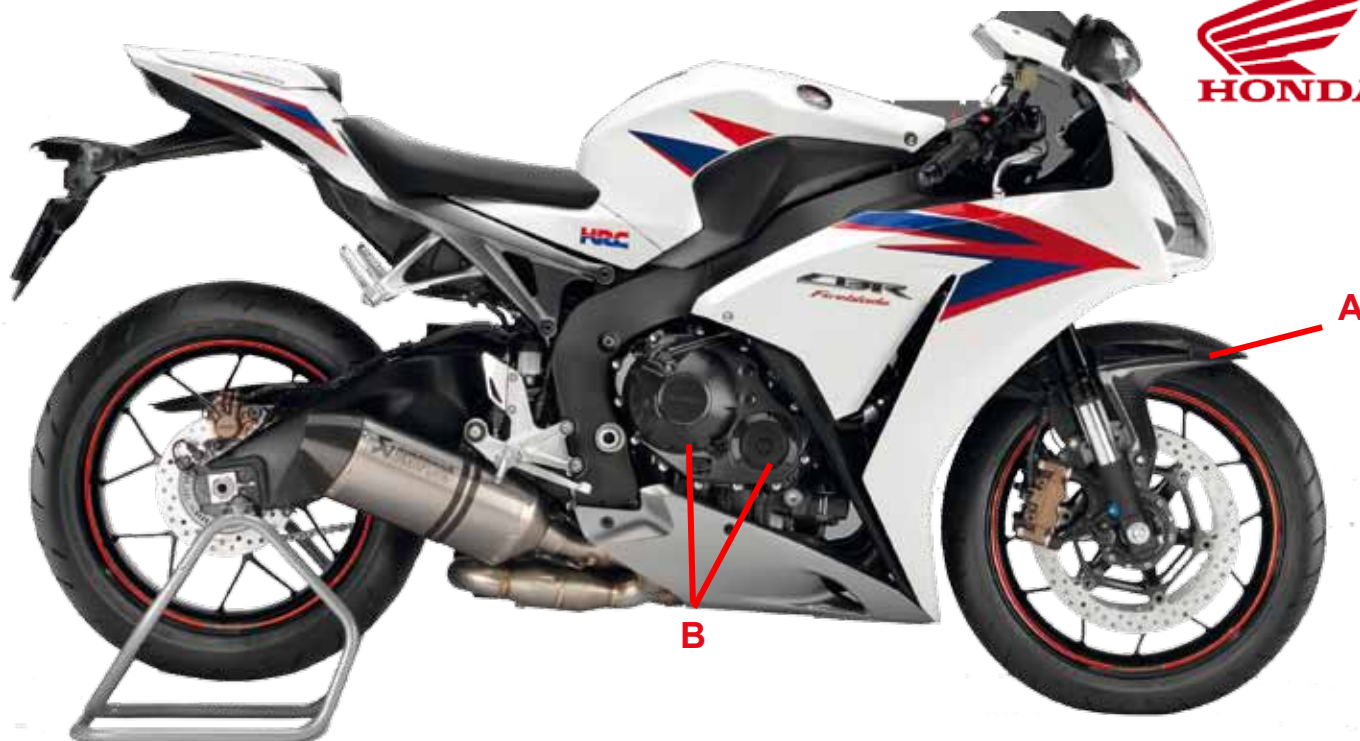

2012

HONDA
The Power of Dreams

Original Honda Zubehör
Super Sport

Fireblade

CARBON

- A** **08P08-MFL-800:** Vo. Kotflügel aus hochwertigem Carbon mit „HONDA RACING“ Logo.
- B** **08F48-MFL-800:** Kurbelgehäuse Abdeckung für Modelle ohne ABS
08F48-MFL-800Z: Kurbelgehäuse Abdeckung für Modell mit ABS aus hochwertigem Carbon mit „HONDA RACING“
- 08P09-MFL-800:** Hinterer Korflügel, nur für Modelle ohne ABS aus hochwertigem Carbon mit „HONDA RACING“ Logo.

Fireblade

Soziusitzabdeckung lackiert

- 08F70-MGP-D00ZD** ● NH-B01 Graphit Black
- 08F70-MGP-D00ZC** ○ NH-196 Ross White, für das Modell Victory Red
- 08F70-MGP-D00ZE** ○ NH-A66P Sunbeam White, für die Modelle Tricolore und Victory Red

Windschirm

Dunkel getönt. 27 mm höher als die Standardausführung - verleiht der CBR1000RR einen zusätzlichen Leistungsvorteil, sie lässt sich perfekt in die Maschine integrieren und beeinträchtigt weder die Sicht, noch Fahreigenschaften oder Manövrierbarkeit. Muss nicht eingetragen werden.