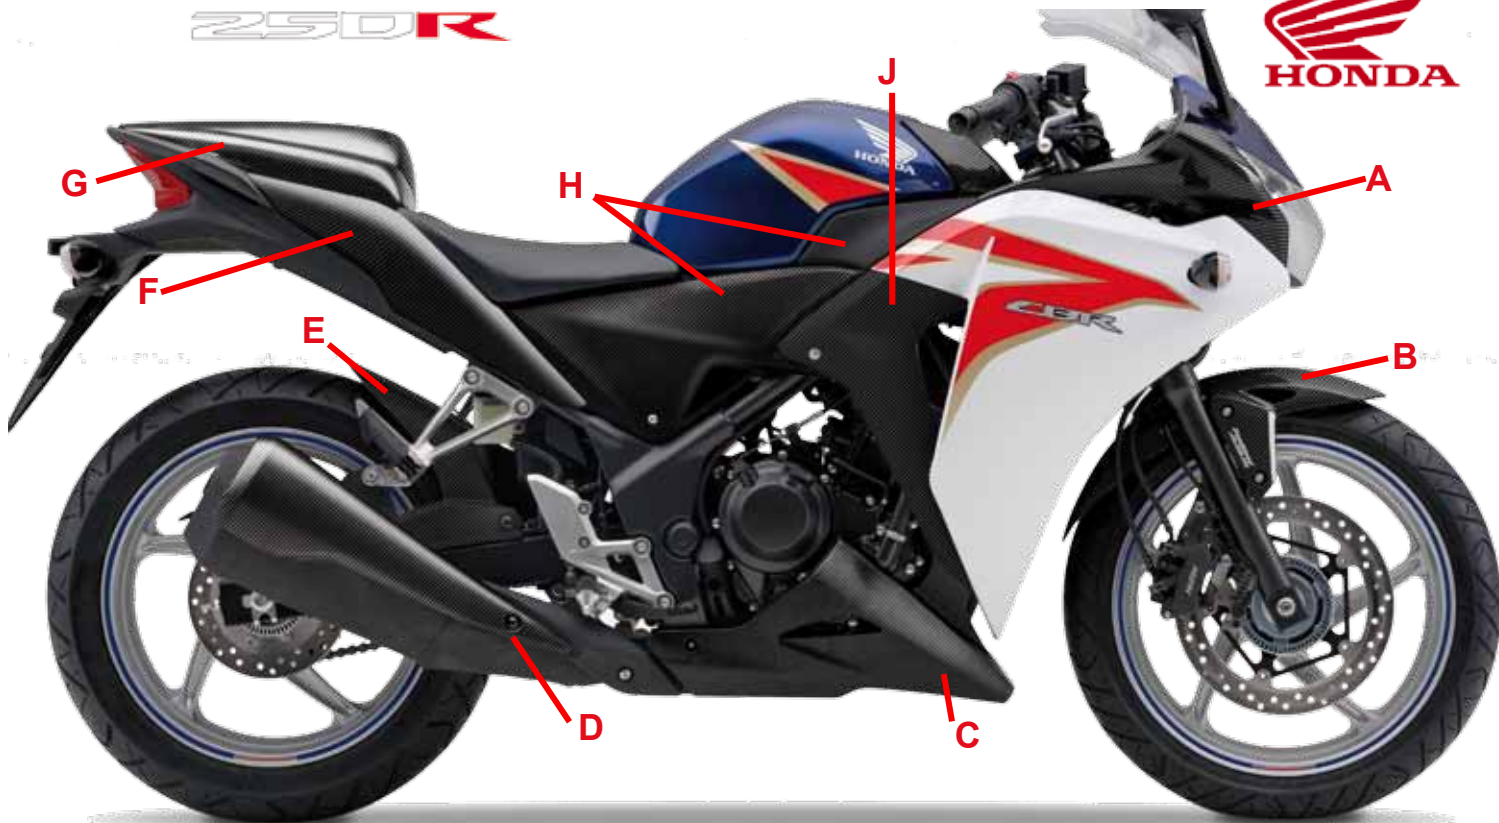

CBR
250R

- | | | |
|----------|------------------------|---|
| A | 08F87-KYJ-800: | Frontverkleidungssatz und Tankabdeckung |
| B | 08F70-KYJ-800: | Vorderer Kotflügel |
| C | 08F72-KYJ-800: | Bugspoiler |
| D | 08F88-KYJ-800: | Auspuffdekor-Hitzeschutz |
| E | 08F63-KYJ-800: | Hinterer Kotflügel |
| F | 08F63-KYJ-800A: | Heckverkleidungssatz |
| G | 08F74-KYJ-800: | Soziussitzabdeckung |
| H | 08F73-KYJ-800: | Seitendeckelsatz |
| J | 08F61-KYJ-800: | Seitenverkleidung Mitte |